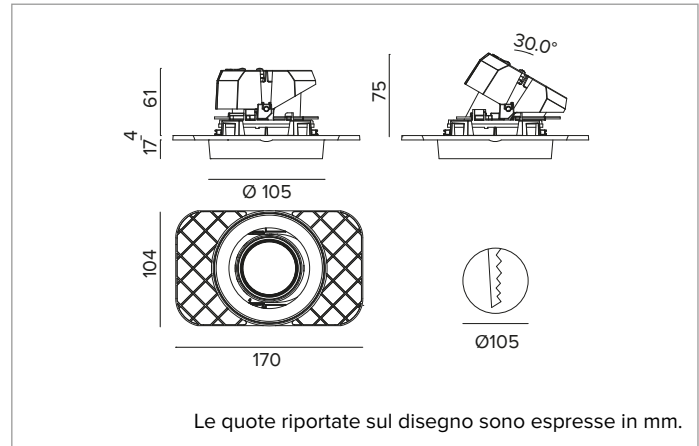

1T8733ELTR | CTEVO ARCHITECTURAL 105

Proiettore da incasso orientabile a LED in versione trimless

	3500K	H(m)	D(m)	Emax(lx)		
	Ra90		48°			
Fixture Power	20W	1	0.88	3229		
Source Flux	2356lm	2	1.77	807		
Fixture Flux	1805lm	3	2.65	359		
Efficacy	90lm/W	4	3.53	202		
TS1308	Imax=1378cd/klm	Imax	3248cd	5	4.41	129

CCT nominale: 3500K

Durata utile (L80/B10): >50000h tq +25°C

CARATTERISTICHE ILLUMINOTECNICHE

MWFL - ottica di precisione con anello cut off in silicone nero. Versione con riflettore a sfaccettature convesse in alluminio anodizzato speculare e filtro olografico diffondente. UGR<19 (EN 12464-1).

Colore e finitura: Bianco gesso

Peso: 0,61Kg

Versione: TRIMLESS

Grado di protezione: IP20 per la parte incassata

Grado di protezione: IP40 per la parte in vista

CARATTERISTICHE ELETTRICHE

Driver integrato elettronico ON-OFF.